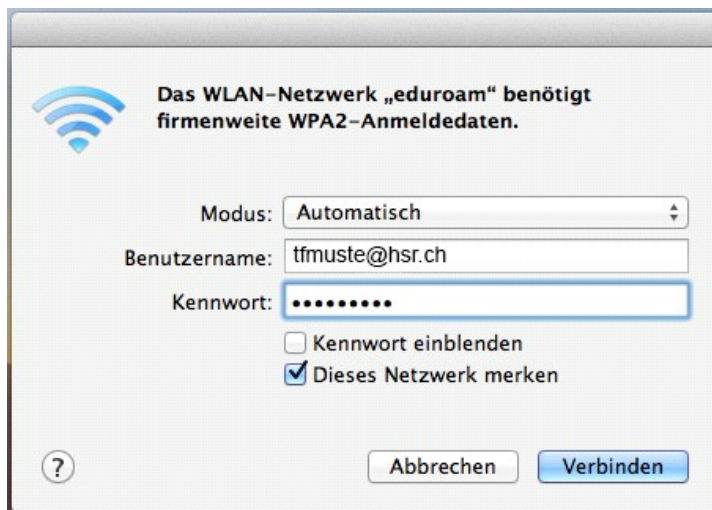

WLAN für die Zentralen Module in Zürich

Wählen Sie das WLAN „eduroam“ aus.

Verwenden Sie die E-Mail-Adresse Ihrer Hochschule.

Geben Sie das Kennwort wie bei Ihrer Hochschule ein.

Drücken Sie den Knopf „Verbinden“.

Das WLAN steht Ihnen zur Verfügung.

WLAN for the central modules in Zurich

Select the wireless network „eduroam“.

Insert the E-Mail address of your school.

Use the password of your school.

Press the button „connection/ Verbinden“.