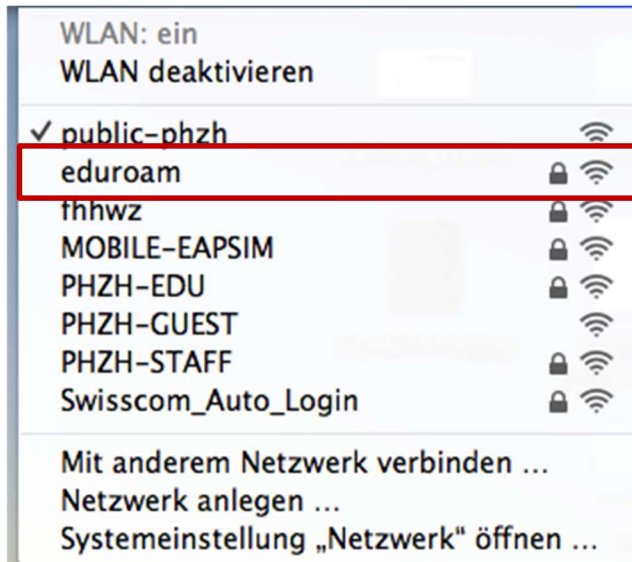

WLAN für die Zentralen Module in Zürich

Wählen Sie das WLAN „eduroam“ aus.

Verwenden Sie die E-Mail-Adresse Ihrer Hochschule.

Geben Sie das Kennwort wie bei Ihrer Hochschule ein.

Drücken Sie den Knopf „Verbinden“.

Das WLAN steht Ihnen zur Verfügung.

WLAN for the central modules in Zurich

Select the wireless network „eduroam“.

Insert the E-Mail address of your school.

Use the password of your school.

Press the button „connection/ Verbinden“.