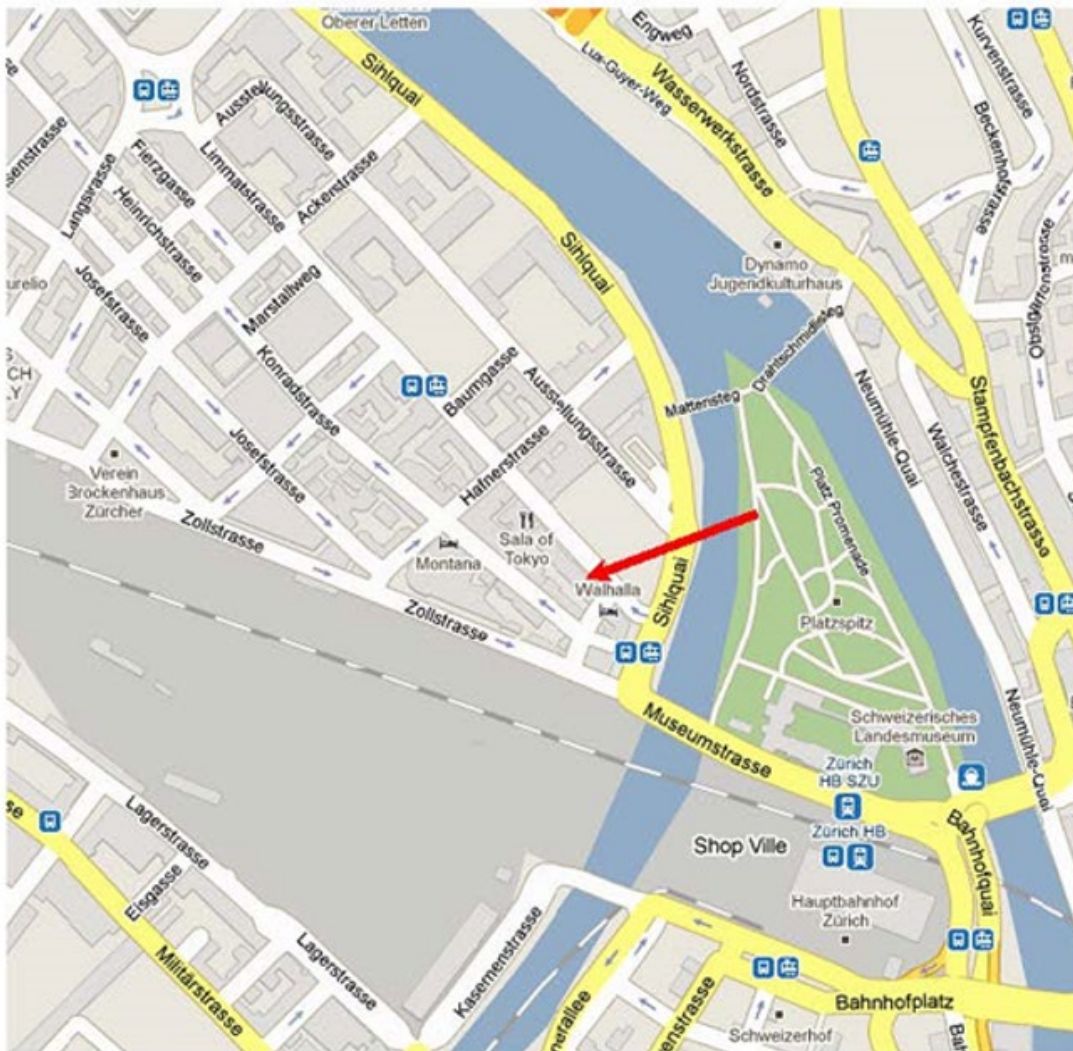

Lageplan Fachhochschule Graubünden

Standort - Limmatstrasse 21, 8021 Zürich

Vom Hauptbahnhof Zürich (Ausgang Zollstrasse) zu Fuss in ca. 3 Min. zu erreichen.