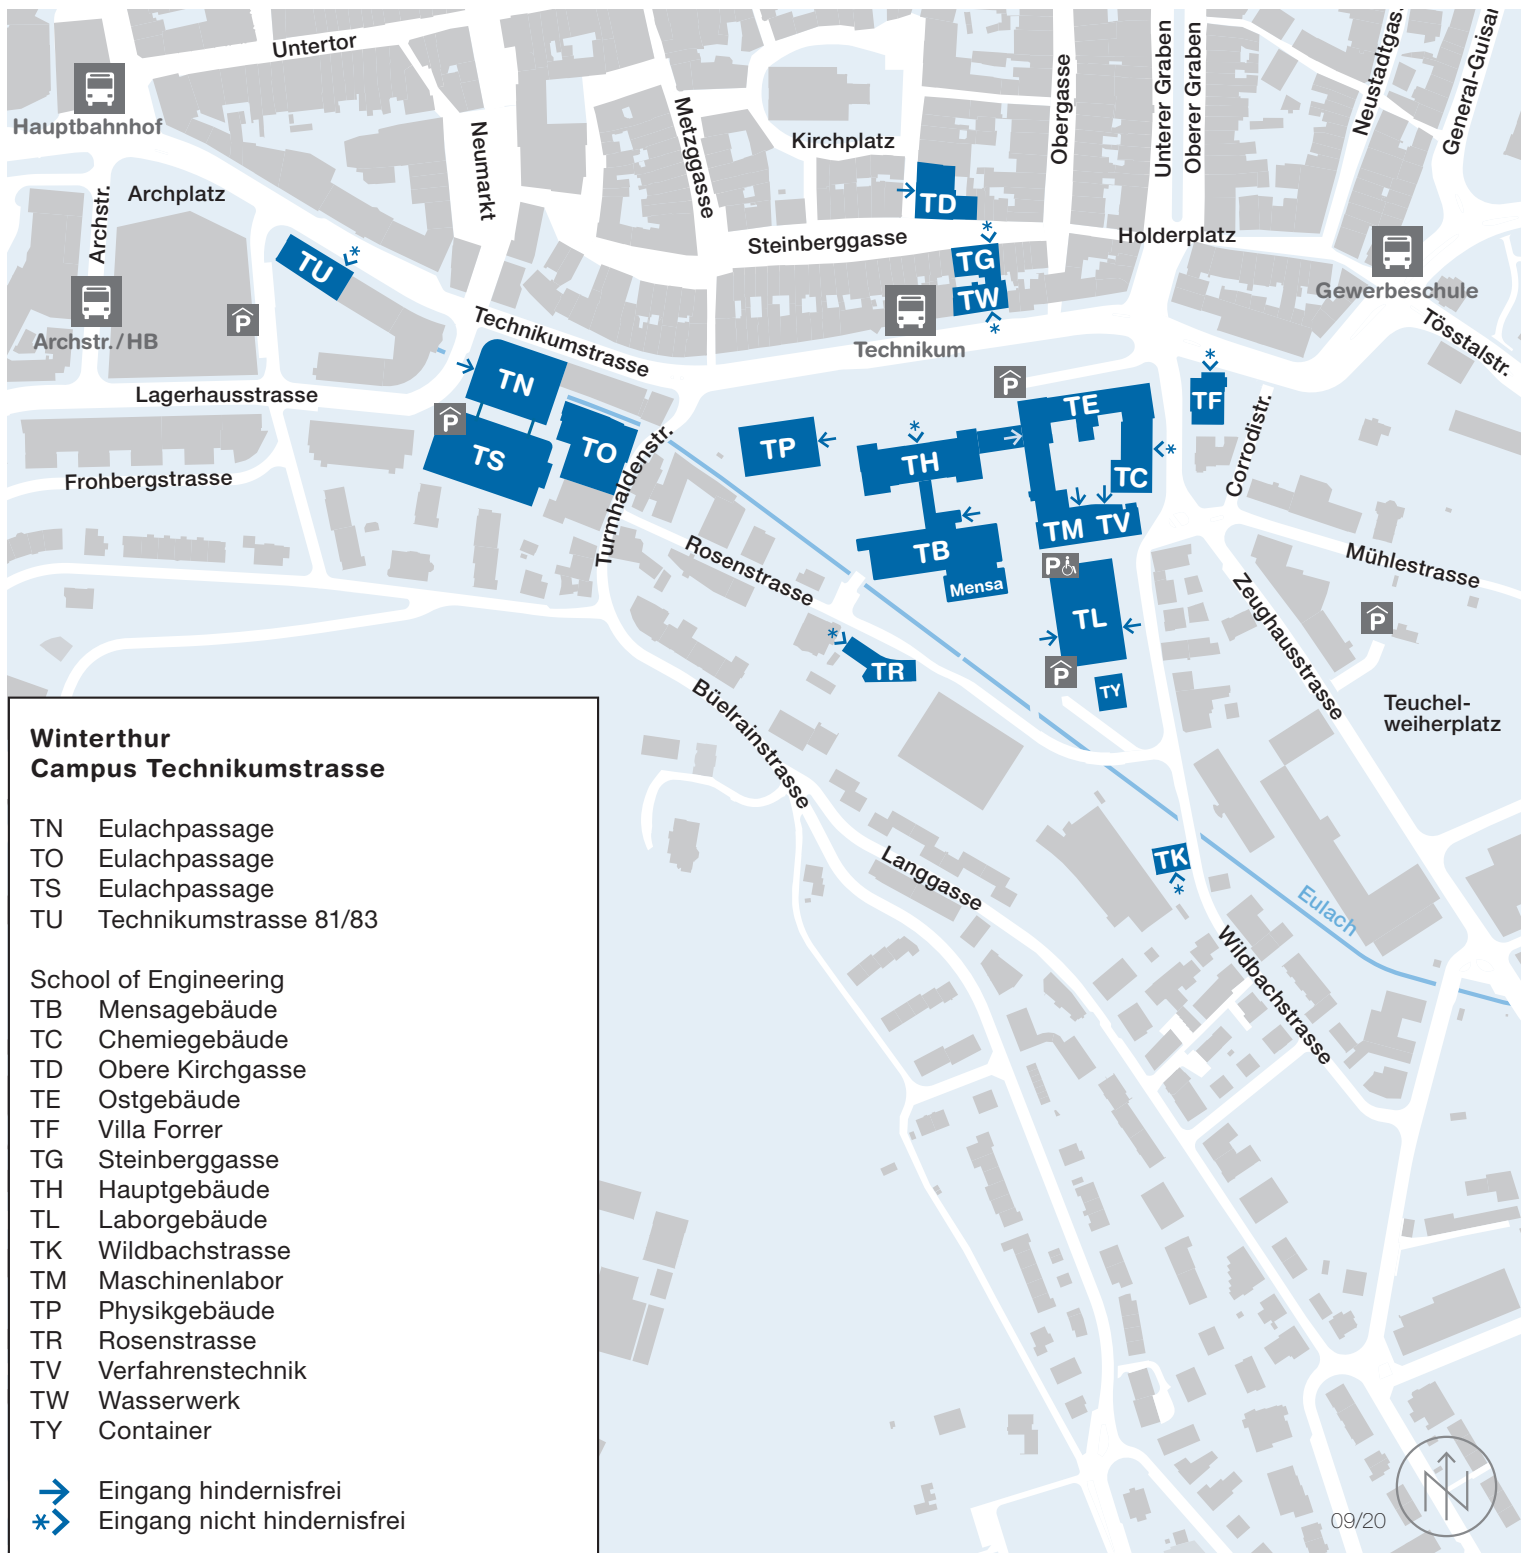

Winterthur – Campus Technikumstrasse

School of Engineering

Tel. +41 58 934 73 33, info.engineering@zhaw.ch, www.zhaw.ch/engineering

Adressdetails auf der Folgeseite