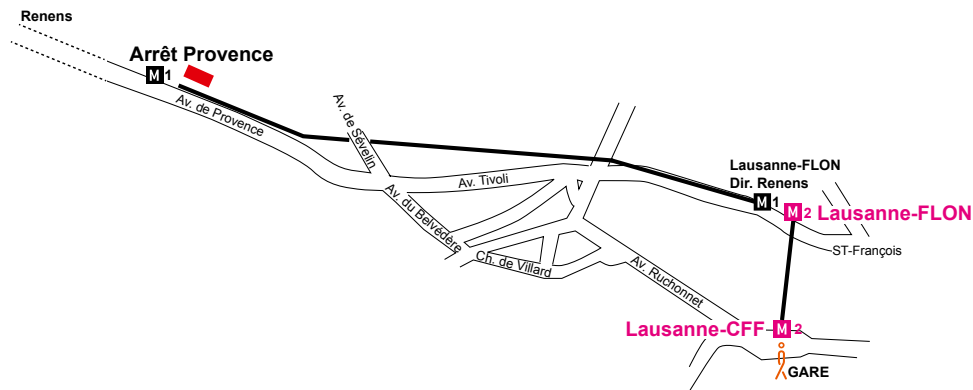

ACCÈS

Hes·so Master

Av. Provence 6 et 12
1007 Lausanne Tél.
+41 58 900 00 02
master@hes-so.ch

A pied

En voiture

Sortie autoroute Lausanne Sud, sortie Malley, suivre Malley jusqu'au giratoire, monter l'avenue de Provence. Aucun parking à proximité directe du site HES-SO Master.

Parkings

Il existe divers parkings P + R aux jonctions autoroutières sur la ceinture lausannoise.