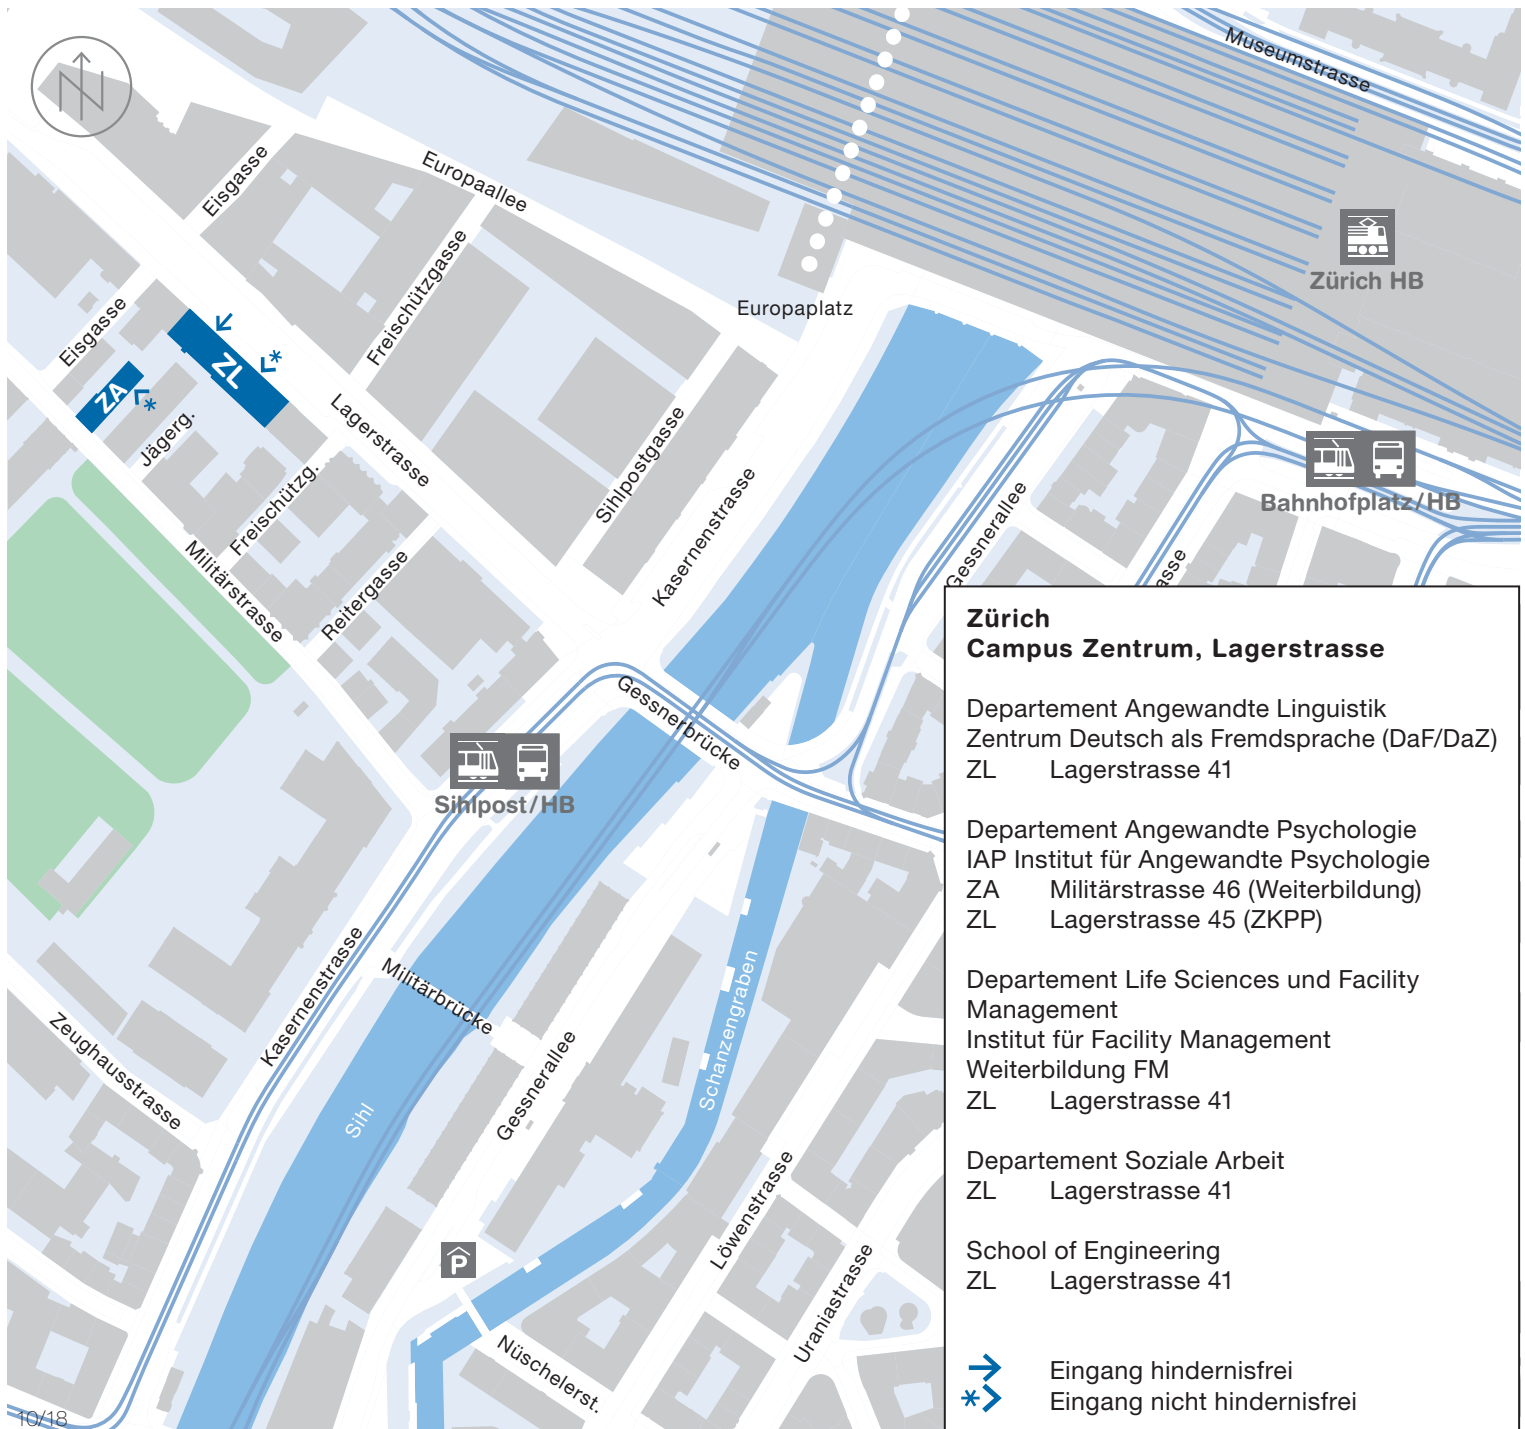

Zürich – Campus Zentrum, Lagerstrasse

**Departement Angewandte Linguistik
Zentrum Deutsch als Fremdsprache (DaF/DaZ)**
Tel. +41 58 934 60 90, info.daf@zhaw.ch, www.zhaw.ch/linguistik/daf

**Departement Angewandte Psychologie
IAP Institut für Angewandte Psychologie**
Tel. +41 58 934 83 33, info.iap@zhaw.ch, www.zhaw.ch/iap

**Departement Life Sciences und Facility Management
Institut für Facility Management / Weiterbildung FM**
Tel. +41 58 934 51 00, weiterbildung.ifm@zhaw.ch, www.zhaw.ch/ifm/weiterbildung

Departement Soziale Arbeit
Tel. +41 58 934 88 88, info.sozialearbeit@zhaw.ch, www.zhaw.ch/sozialearbeit

School of Engineering
Tel. +41 58 934 73 33, info.engineering@zhaw.ch, www.zhaw.ch/engineering

Adressdetails auf der Folgeseite